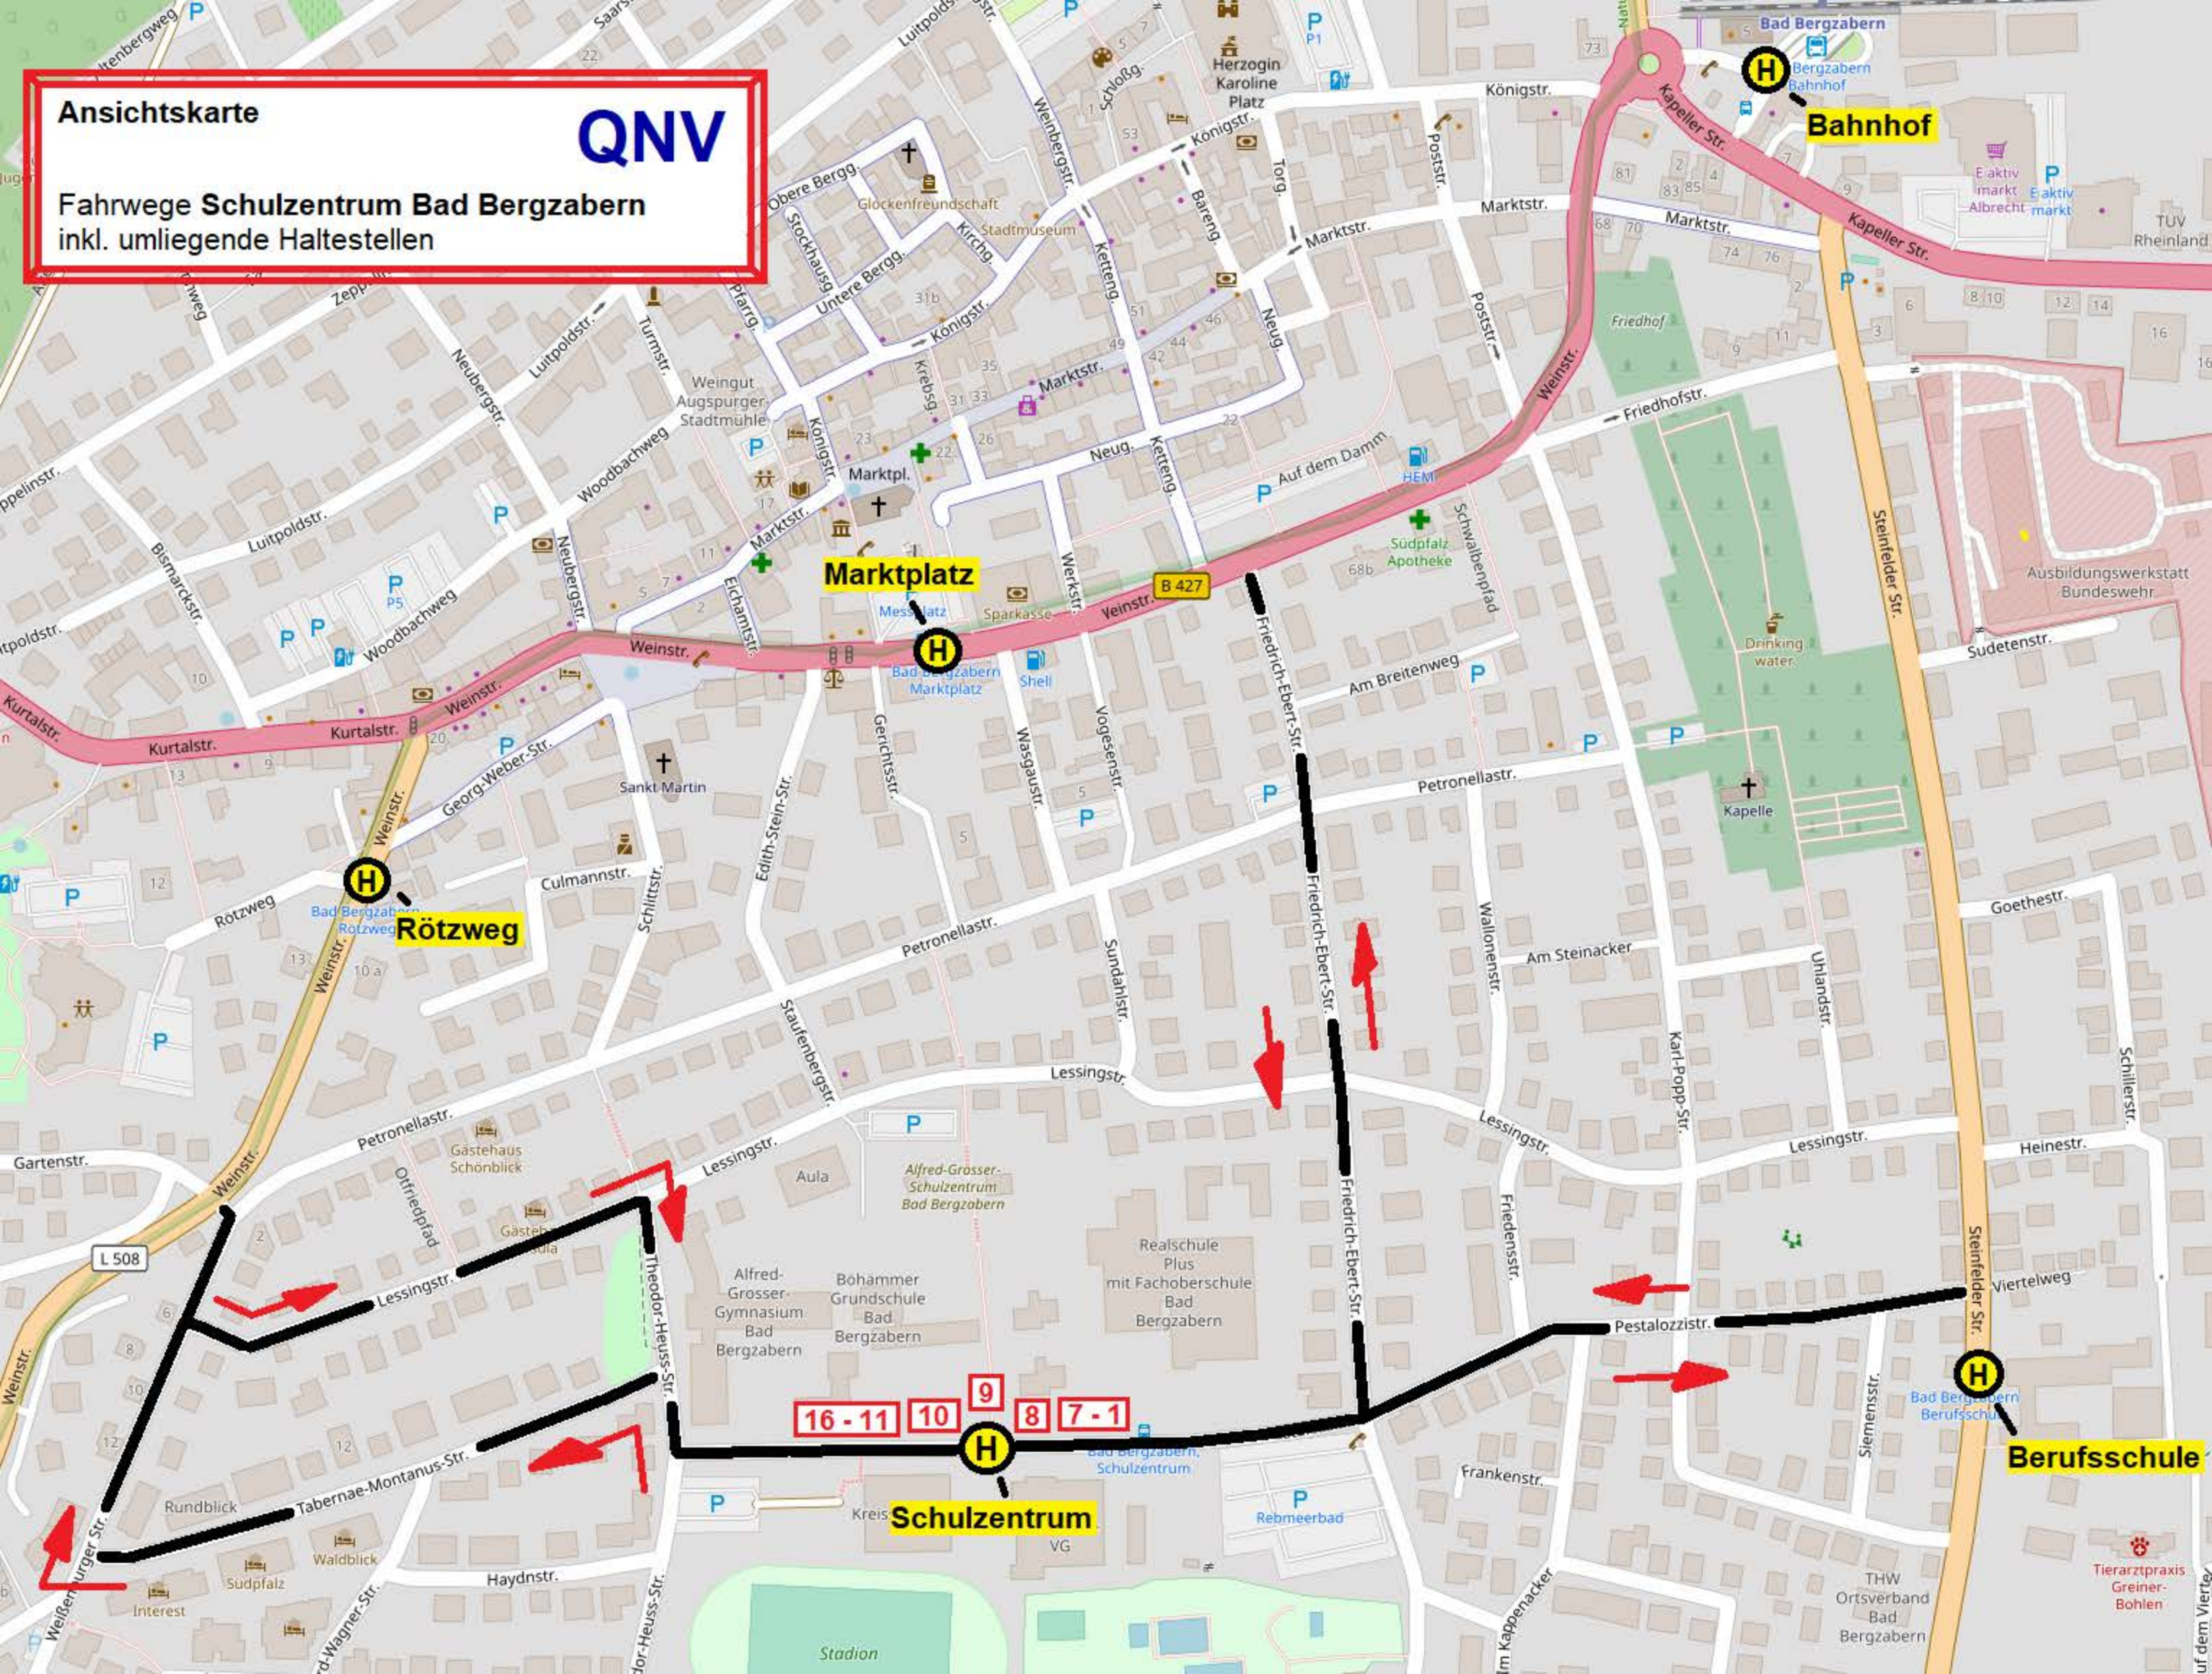

Ansichtskarte

QNV

Fahrwege Schulzentrum Bad Bergzabern  
inkl. umliegende Haltestellen

16-11 10 9 8 7-1

Schulzentrum

Berufsschule

Bahnhof

Marktplatz

Rötzweg